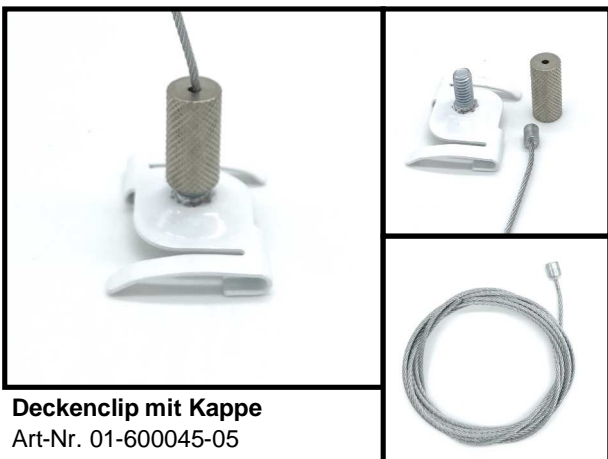

## Odenwaldklammern

**Decken-Clip, verzinkt**  
38 x 28 mm, Öse: 5 mm ø  
Art-Nr. 01-118000-01  
Verpackungseinheit: 100 Stück  
**99,00 € per 100 Stück**

**Decken-Clip, weiß**  
38 x 28 mm, Öse: 5 mm ø  
Art-Nr. 01-118000-05  
Verpackungseinheit: 100 Stück  
**105,00 € per 100 Stück**

**Decken-Clip, weiß**  
38 x 28 mm, mit  
Gewinde M6 x 10 mm  
Art-Nr. 01-600044-05  
Verpackungseinheit: 100 Stück  
**95,00 € per 100 Stück**

**Deckenclip mit Kappe**  
weiß, Gewinde M6 und Kappe mit  
Bohrung 2,2 mm ø, für Seil 1,5  
mm ø  
Art-Nr. 01-600045-05  
Verpackungseinheit: 10 Stück  
**1,59 € per Stück**