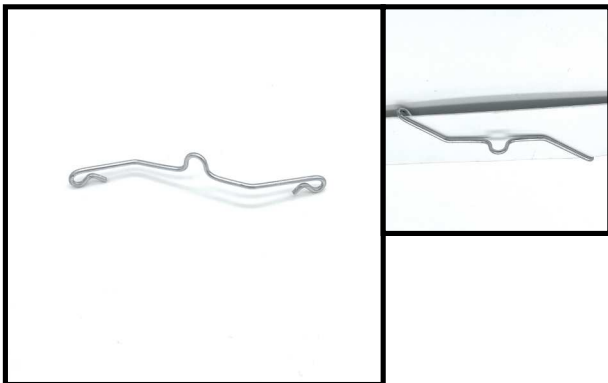

# Odenwaldklammern

Clips, Klammern und Haken zur Befestigung an Odenwalddecken, Kassettendecken, Rasterdecken, Systemdecken und Mineraldecken. Die Deckenschiene, das T-Profil ist 24 mm breit.

## Deckenspinne

77 mm lang, 1,6 mm ø verzinkt  
 Art-Nr. 01-570430-01  
 Verpackungseinheit: 100 Stück  
**7,90 € per 100 Stück**

## Deckenklemme

65 mm lang, 1,6 mm ø verzinkt  
 Art-Nr. 01-618650-01  
 Verpackungseinheit: 100 Stück  
**8,00 € per 100 Stück**

## Kleine Deckenklemme

31 mm lang, 1 mm ø verzinkt  
 Art-Nr. 01-619000-01  
 Verpackungseinheit: 100 Stück  
**8,20 € per 100 Stück**