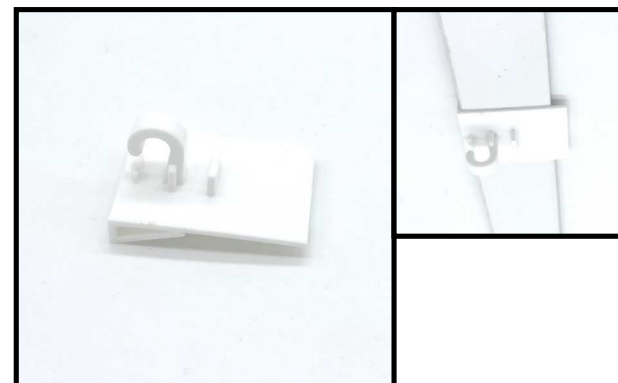

Deckenclip weiß

20 x 30 mm, mit Haken
Art-Nr. 01-227700-05
Verpackungseinheit: 100 Stück
24,80 € per 100 Stück