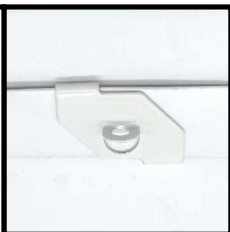

Blechclip weiß

39 mm x 29 mm, Öse: 5 mm $\varnothing$
Art-Nr. 01-120000-05
Verpackungseinheit: 100 Stück
61,95 € per 100 Stück