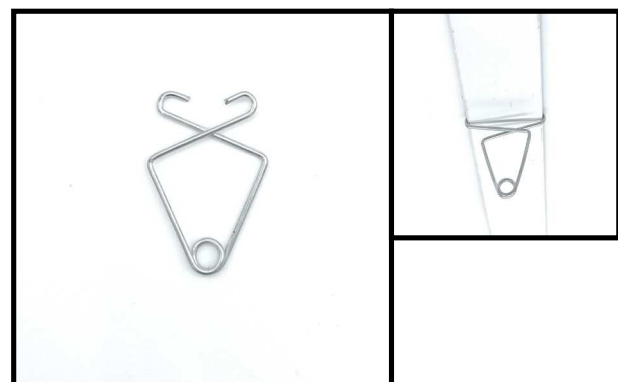

# Odenwaldklammern

Clips, Klammern und Haken zur Befestigung an Odenwalddecken, Kassettendecken, Rasterdecken, Systemdecken und Mineraldecken. Die Deckenschiene, das T-Profil ist 24 mm breit.

## Deckenspinne

77 mm lang, 1,6 mm ø verzinkt  
 Art-Nr. 01-570430-01  
 Verpackungseinheit: 100 Stück  
**7,90 € per 100 Stück**

## Deckenklemme

65 mm lang, 1,6 mm ø verzinkt  
 Art-Nr. 01-618650-01  
 Verpackungseinheit: 100 Stück  
**8,00 € per 100 Stück**

## Kleine Deckenklemme

31 mm lang, 1 mm ø verzinkt  
 Art-Nr. 01-619000-01  
 Verpackungseinheit: 100 Stück  
**8,20 € per 100 Stück**