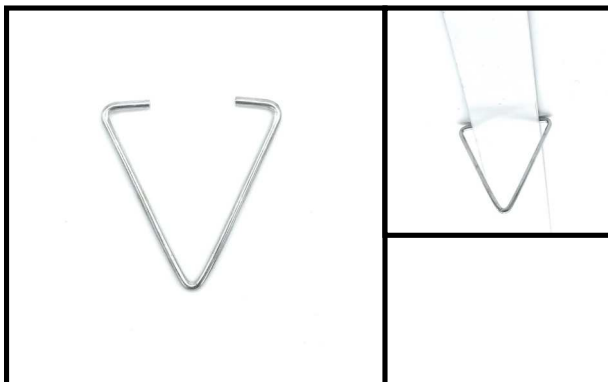

# Odenwaldklammern

Clips, Klammern und Haken zur Befestigung an Odenwalddecken, Kassettendecken, Rasterdecken, Systemdecken und Mineraldecken. Die Deckenschiene, das T-Profil ist 24 mm breit.

## Deckenspinne

77 mm lang, 1,6 mm ø verzinkt  
 Art-Nr. 01-570430-01  
 Verpackungseinheit: 100 Stück  
**7,90 € per 100 Stück**

## Deckenklemme

65 mm lang, 1,6 mm ø verzinkt  
 Art-Nr. 01-618650-01  
 Verpackungseinheit: 100 Stück  
**8,00 € per 100 Stück**

## Kleine Deckenklemme

31 mm lang, 1 mm ø verzinkt  
 Art-Nr. 01-619000-01  
 Verpackungseinheit: 100 Stück  
**8,20 € per 100 Stück**